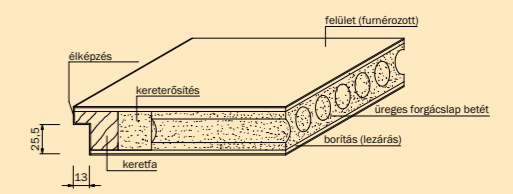

Lapkvitelek és betétszerkezet:

Royal 2D

Üreges forgácslap szerkezetű betétrész, végleges felületkezelés, kerekített élképzés, állítható gondozásmentes pántok, dupla keretszerkezet, vetemedésmentes és alaktartó, normál zárral. A furnézott ajtólapok esetén választható a kereszt vagy a hosszirányú furnérozás.