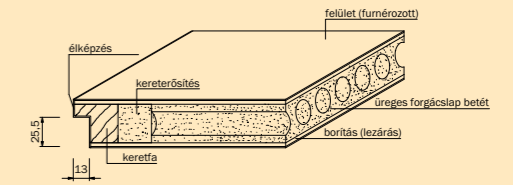

Lapkvitelek és betétszerkezet:

Linea Art typ 127, tele kivitelű ajtólap

Üreges forgácslap szerkezetű betétrész, végleges felületkezelés, kerekített élképzés, állítható gondozásmentes pántok, dupla keretszerkezet, vetemedésmentes és alaktartó, normál zárral. Rozsdamentes acél színű díszítő csík.