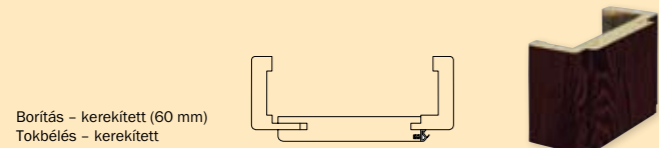

Tokkivitel: FU-RF tok

Utólag szerelhető kivitel, minden éle kerekített, végleges felületkezelés, beépített lágyütköző, fém pánttáska és gondozásmentes pántok, 60 mm széles borítás. Kivitel: egyszárnyú, jobbos vagy balos, nyíló kivitelek.