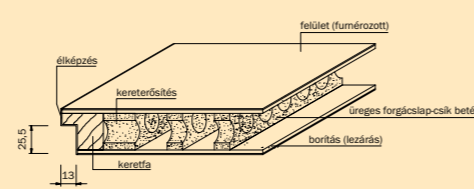

TB-LA-RP, mélyen üveghelyes kivitel

Végleges felületkezelés, kerekített élképzés, állítható gondozásmentes pántok, dupla keretszerkezet, vetemedésmentes és alaktartó, normál zárral, színazonos üvegbeszorító léccel, de üveg nélkül értendő.