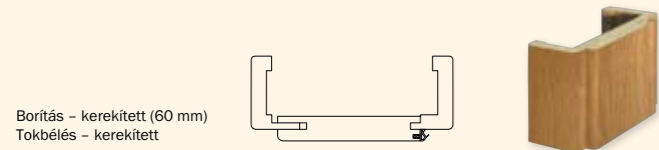

Tökéletes felületek, tökéletes enteriőrökhöz

Dekor

Univerzális megoldást jelentenek a legkülönbözőbb felhasználási területekre. Kedvező az áruk, praktikusak, mindenhol a legjobb tulajdonságukat mutatják, természetes hatású fareprodukcióik igen meggyőzőek.

Tokkivitel: FU-RF tok

Utólag szerelhető kivitel, minden éle kerekített, végleges felületkezelés, beépített lágyütköző, fém pánttáska és gondozásmentes pántok, 60 mm széles borítás. Kivitel: egyszárnyú, jobbos vagy balos, nyíló kivitelek.