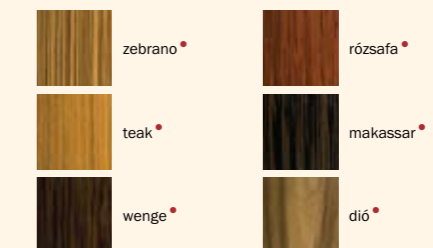

Választható színek: (RY-210-DA és RY-210-DQ kivitel)

FURNÉR

*Szállítási idő: 6-8 hét

Választható színek: (RY-231-WL és RY-251-WL kivitel)

fehér*

LAKK fehér

*Szállítási idő: 6-8 hét