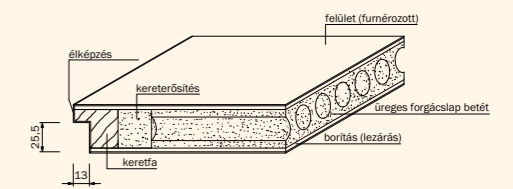

Lapkvitelek és betétszerkezet:

Dekor Art typ 101, tele kivitelű ajtólap

Üreges forgácslap szerkezetű betétrész, végleges felületkezelés, kerekített élképzés, állítható gondozásmentes pántok, dupla keretszerkezet, vetemedésmentes és alaktartó, normál zárral. Az ajtólapon a kb. 12 mm széles díszítő marás adja a termék jellegzetes megjelenését.