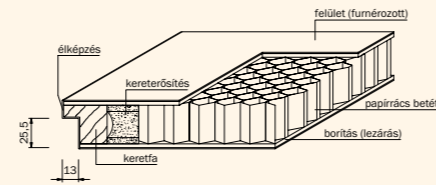

TB-LA-RP, mélyen üveghelyes kivitel

Végleges felületkezelés, kerekített élképzés, állítható gondozásmentes pántok, dupla keretszerkezet, vetemedésmentes és alaktartó, normál zárral, színazonos üvegbeszorító léccel, de üveg nélkül értendő.